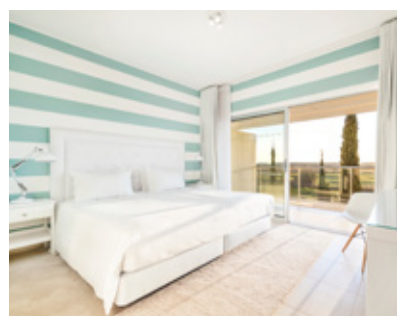

UNIDADE UNIT	TIPO TYPE	QUARTOS BEDROOMS	ÁREA BRUTA PRIVATIVA (m ²) GROSS PRIVATE AREA (Sqm)	TERRAÇOS E VARANDAS (m ²) TERRACES AND BALCONIES (Sqm)	ÁREA DE JARDIM (m ²) GARDEN AREA (Sqm)	ESTACIONAMENTO PARKING
			A partir de / From	A partir de / From	A partir de / From	
T1	Apartment	1	62	14	-	1
T2	Apartment	2	94	21	-	1
T2D	Apartment	2	136	77	-	2
T3D	Apartment	3	179	86	-	2
V3	Villa	3	161	80	65	2